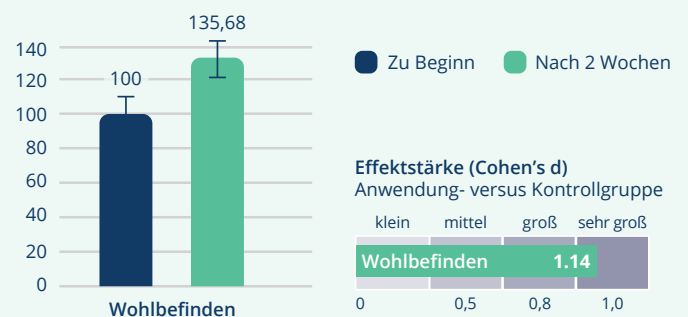

#### Harmonie Kopf

Harmonisierung, zum Abbau von Spannungen

## Healy Studie zu Bioenergetische Harmonie\*

Das Wohlbefinden der Teilnehmer stieg im Durchschnitt um 35%.

Die Effektstärke dieser Studie war für das Wohlbefinden sehr hoch.

\* Ausführliche Ergebnisse der Studie unter:  
[www.healyworld.net/healy/studies](http://www.healyworld.net/healy/studies)