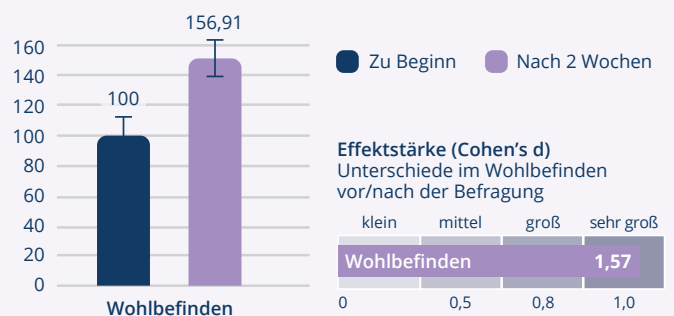

#### Mentale Balance akut

Unterstützt positives Denken

## Healy Studie zu Mentale Balance\*

Das Wohlbefinden der Teilnehmer stieg im Durchschnitt um 56%.

Die Effektstärke dieser Studie war für das Wohlbefinden sehr hoch.

\* Ausführliche Ergebnisse der Studie unter: [www.healyworld.net/healy/studies](http://www.healyworld.net/healy/studies)